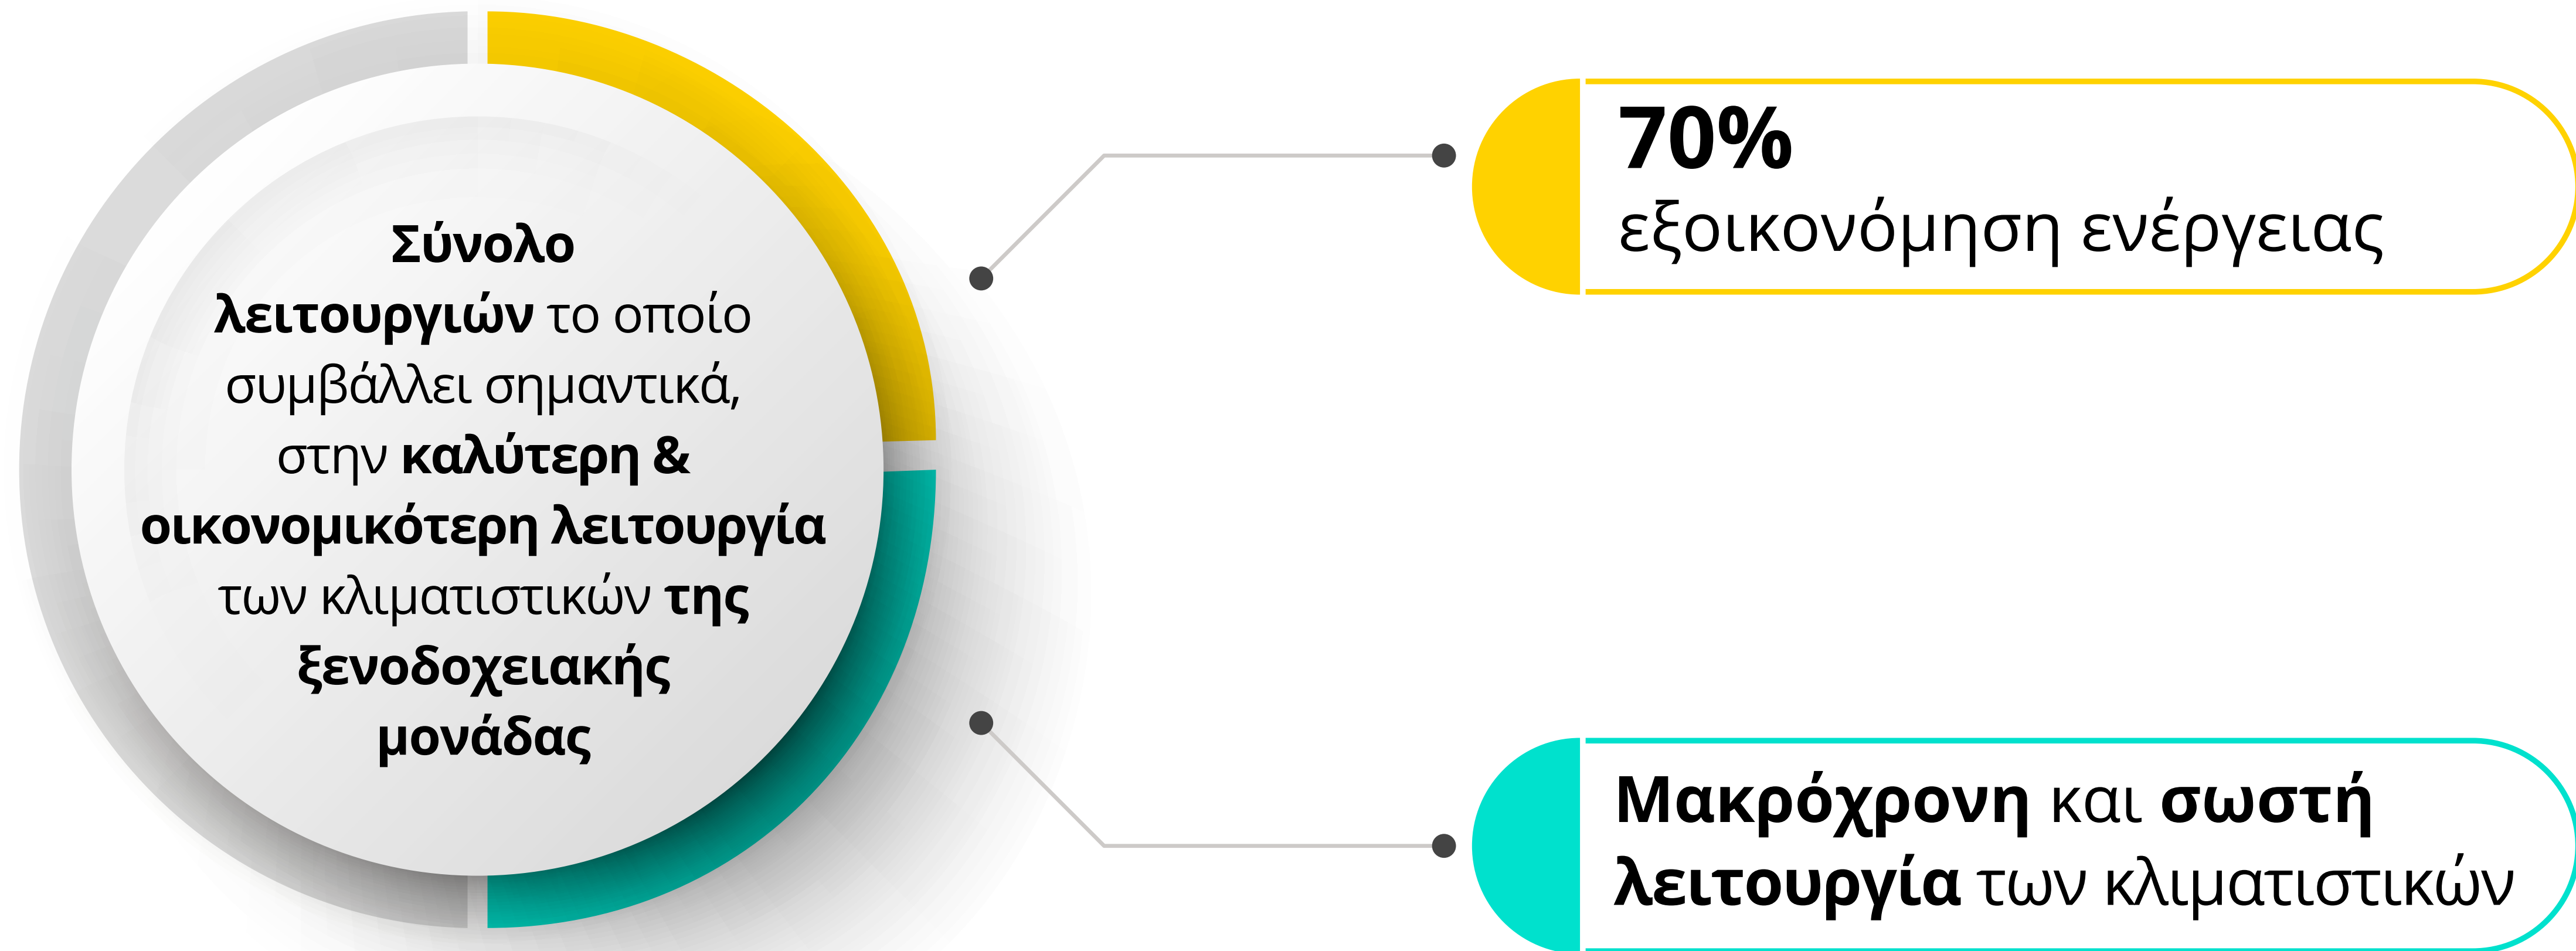

Τι είναι το Hotel Menu;